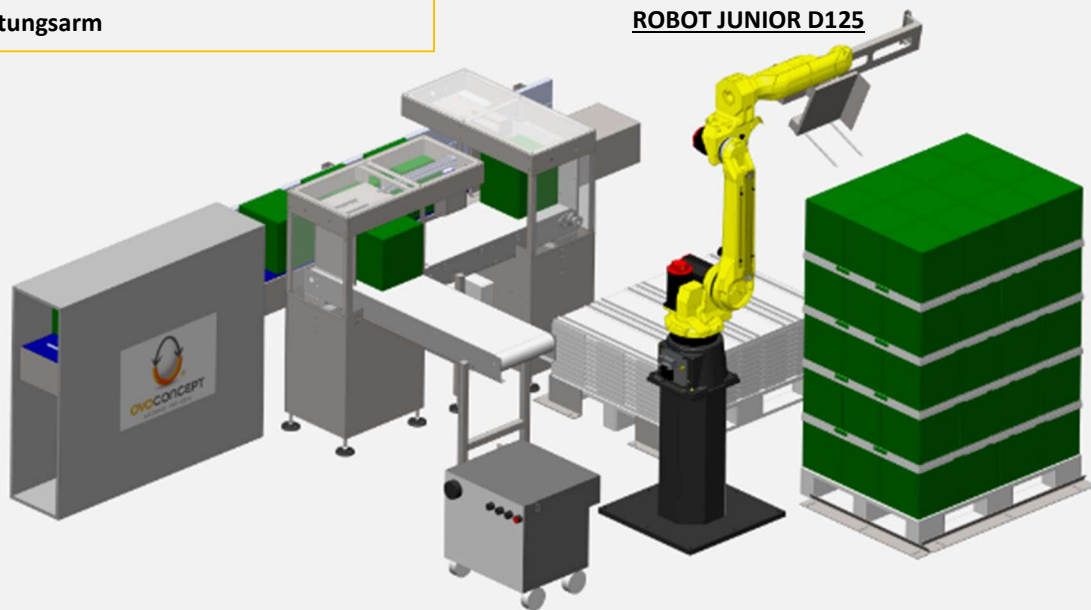

ENTPALETTIERER VON 45.000 BIS 190.000 EIER/STUNDE

VORTEILE

- Rasche Rentabilität
- Optimale Zuverlässigkeit
- Einfach zu verwenden
- Wartungsarm

ROBOT JUNIOR D125

Nicht vertrag.

ROBOT JUNIOR D125

35 avenue des Châtelets – ZI - 22440 PLOUFRAGAN – FRANCE

Technische Spezifikationen

	JUNIOR D125	JUNIOR D225	OVOPERFORMER D530
Eieranzahl in 1 Griff	1 6-Höcker Stapel (180 Eier)	2 6-Höcker Stapel (360 Eier)	4 6-Höcker Stapel (720 Eier)
Automatisch Stapeln der Zwischenlagen	✓	✓	✓
Automatisch Stapeln der Paletten	✗	✓	✓
Automatische Beschickung der vollen Paletten	✗	✓	✓
Kapazität	Bis 45 000 Eier/St.	Bis 80 000 Eier/St.	Bis 190 000 Eier/St.

ROBOT OVOPERFORMER D530

Nicht vertragliche Foto