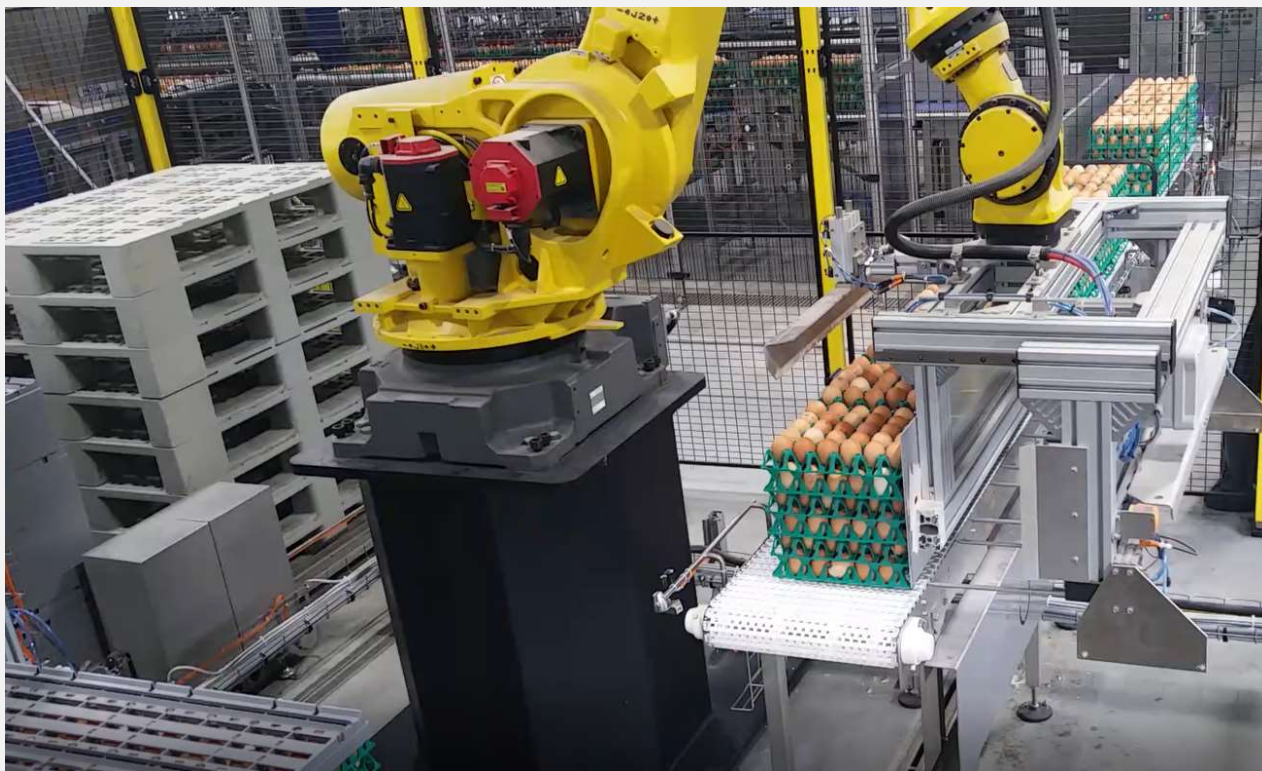

ENTPALETTIERER VON 45.000 BIS 190.000 EIER/STUNDE

VORTEILE

- Rasche Rentabilität
- Optimale Zuverlässigkeit
- Einfach zu verwenden
- Wartungsarm

ROBOT JUNIOR D125

Nicht vertrag.

ROBOT JUNIOR D125

35 avenue des Châtelets – ZI - 22440 PLOUFRAGAN – FRANCE

Technische Spezifikationen

	JUNIOR D125	JUNIOR D225	OVOPERFORMER D530
Eieranzahl in 1 Griff	1 6-Höcker Stapel (180 Eier)	2 6-Höcker Stapel (360 Eier)	4 6-Höcker Stapel (720 Eier)
Automatisch Stapeln der Zwischenlagen	✓	✓	✓
Automatisch Stapeln der Paletten	✗	✓	✓
Automatische Beschickung der vollen Paletten	✗	✓	✓
Kapazität	Bis 45 000 Eier/St.	Bis 80 000 Eier/St.	Bis 190 000 Eier/St.

ROBOT OVOPERFORMER D530

Nicht vertragliche Foto